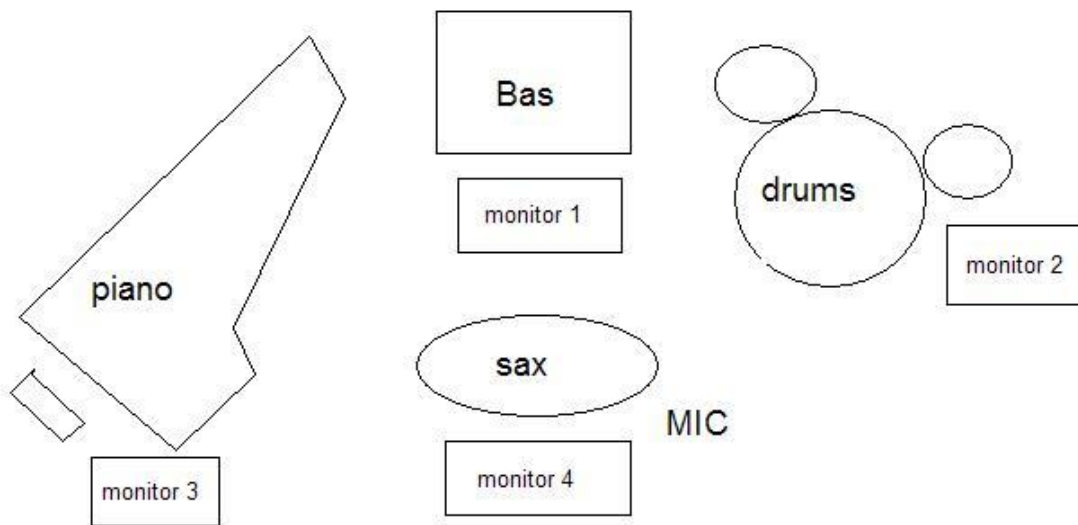

RIDER FLORIAAN WEMPE KWARTET

Microfoons: - sax
 - vleugel/piano (2x)
 - drums (minstens 2 overheads, evt uitgebreider zoals in priklijst)
 - aankondiging

Backline: - gestemde vleugel/piano
 - (jazz)drumkit indien aanwezig
 - PA

Monitoren: 1 p.p.

Overig: - Bassist brengt eigen versterker met direct out.
 - Pianist brengt eventueel eigen fender rhodes (naast gebruik van vleugel)

Priklijst

1	Kick		
2	Snare		
3	Tom		
4	Floor Tom		
5	Overhead		
6	Overhead		
7	Bas	DI	
8	Piano		
9	Piano		
10	Rhodes	DI	(optioneel)
11	Rhodes	DI	(optioneel)
12	Saxofoon		